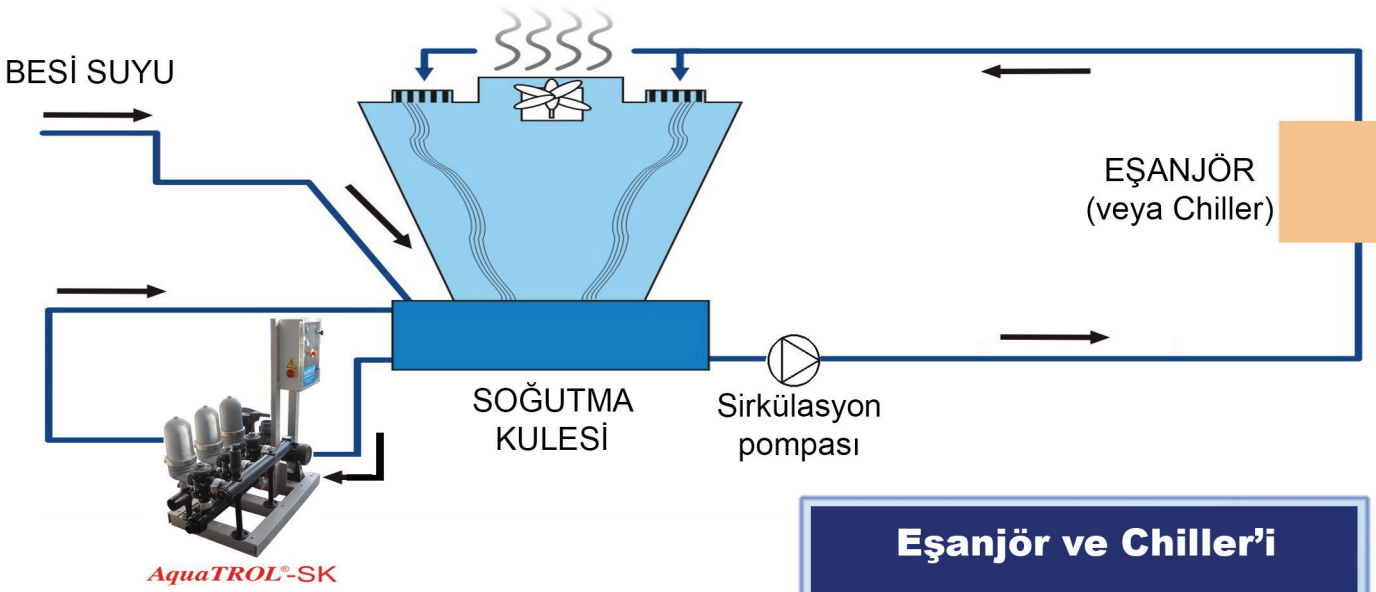

EŞANJÖR VE CHİLLER KORUYUCU FİLTRE

AquaTROL-SK

AquaTROL-SK Koruyucu Filtrenin Avantajları:

Eşanjör ve Chillere giren soğutma suyunu filtre eder.

Üstün otomatik yıkama yöntemi sayesinde filtre kendi kendini mükemmel temizler.

Su ile temas eden tüm yüzeyler korozyon riski olmayan sentetik malzemedir.

Az bakım gerektirir.

Ters yıkama ile atılan su miktarı düşüktür.

Enerji tüketimi düşüktür.

AquaTROL-SK Çalışma Prensibi

AquaTROL-SK eşanjör ve chiller koruyucu filtresi, bağımsız bir diskli filtredir. Paket filtrenin kendi sirkülasyon pompası sayesinde, soğutma suyu filtrelenerek kuleye geri döner. Filtre otomatik olarak kendi kendini temizler. Filtre üzerindeki emniyet tedbirleri pompanın kuru çalışmasını önler ve filtrenin gereksiz su atışını engeller. İstenirse paket filtre üzerine eklenecek iletkenlik kontrolü ve bir otomatik drenaj vanası ile soğutma suyunun iletkenliği sabit tutulabilir.

Eşanjör ve Chiller'i Soğutma Suyundaki Katılara Karşı Koruyun

- ✓ Eşanjör ve Chiller'e giren soğutma suyundaki katılar bu cihazları tıkar.
- ✓ Eşanjör ve Chiller'e giren soğutma suyu filtrelenirse bu cihazlar tasarlandığı gibi çalışır.
- ✓ Soğutma suyu filtrelendiğinde eşanjör ve chiller bakımları azalır, gereksiz duruşlar olmaz.

MODEL	KAPASİTE max (100 mikron)	BORU BAĞLANTILARI			BOYUTLAR (cm)	MOTOR GÜCÜ kW
		giriş	çıkış	atık		
AquaTROL – SK-ST 1	16 m ³ /h	2" Paso	2" Paso	2" Paso	80x80xh140	1,46 ~ 400V
AquaTROL – SK-ST 3	50 m ³ /h	3" Flanş	3" Flanş	2" Paso	180x80xh140	2,80 ~ 400V
AquaTROL – SK-ST 4	65 m ³ /h	3" Flanş	3" Flanş	2" Paso	210x80xh140	4.00 ~ 400V