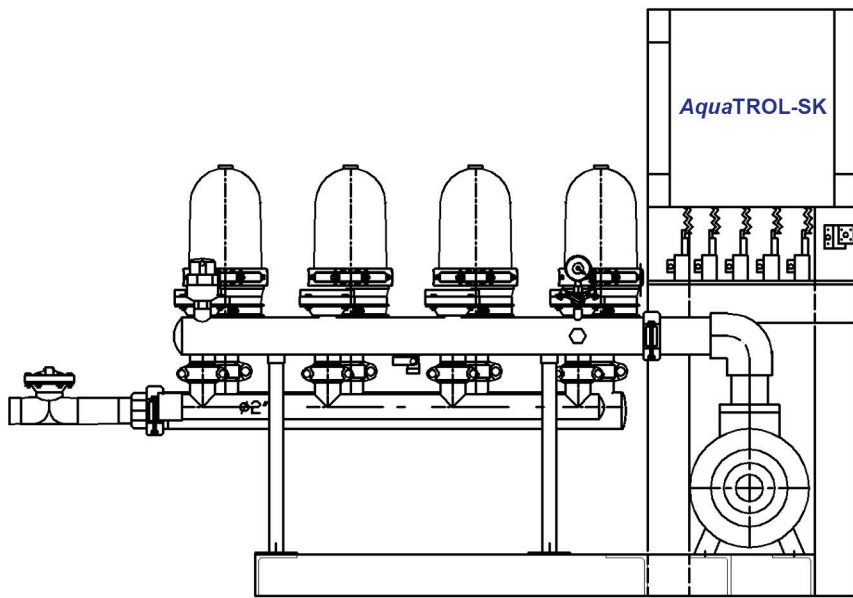

EŞANJÖR VE CHİLLER KORUYUCU FİLTRE

AquaTROL-SK FİLTRE

AquaTROL-SK Filtresi Üzerinde Bulunanlar ;

- ✓ Otomatik yıkamalı disk filtre,
- ✓ Kuleden Suyu Emen Filtre Pompası,
- ✓ Pompa Koruyucu Ön Filtre,
- ✓ Pompanın Susuz Çalışmasını Önleyen Ekipman,
- ✓ Paslanmaz Çelik Şasi,
- ✓ Pompanın ve Filtrenin Kumandasını Sağlayan Pano.

MODEL	KAPASİTE max (100 mikron)	BORU BAĞLANTILARI			BOYUTLAR (cm)	MOTOR GÜCÜ kW
		giriş	çıkış	atık		
AquaTROL – SK-ST 1	16 m³/h	2" Paso	2" Paso	2" Paso	80x80xh140	1,46 ~ 400V
AquaTROL – SK-ST 3	50 m³/h	3" Flanş	3" Flanş	2" Paso	180x80xh140	2,80 ~ 400V
AquaTROL – SK-ST 4	65 m³/h	3" Flanş	3" Flanş	2" Paso	210x80xh140	4.00 ~ 400V

Not: AquaTROL-SK filtre 100 - 130 - 200 mikron filtrasyon için imal edilebilir.